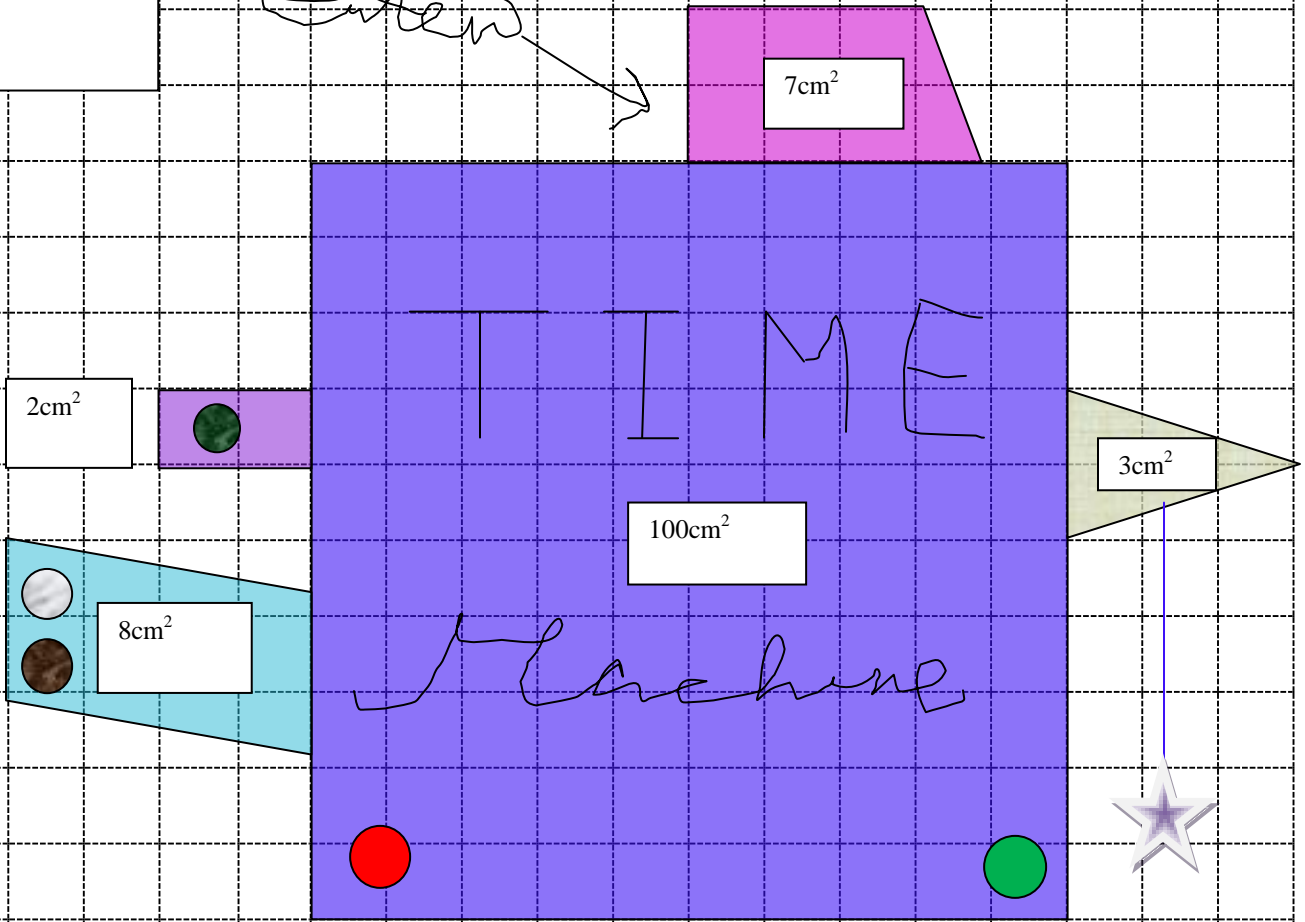

Allie Ng Pr. 5

*Enter*

Area of Time Machine:

120cm<sup>2</sup>